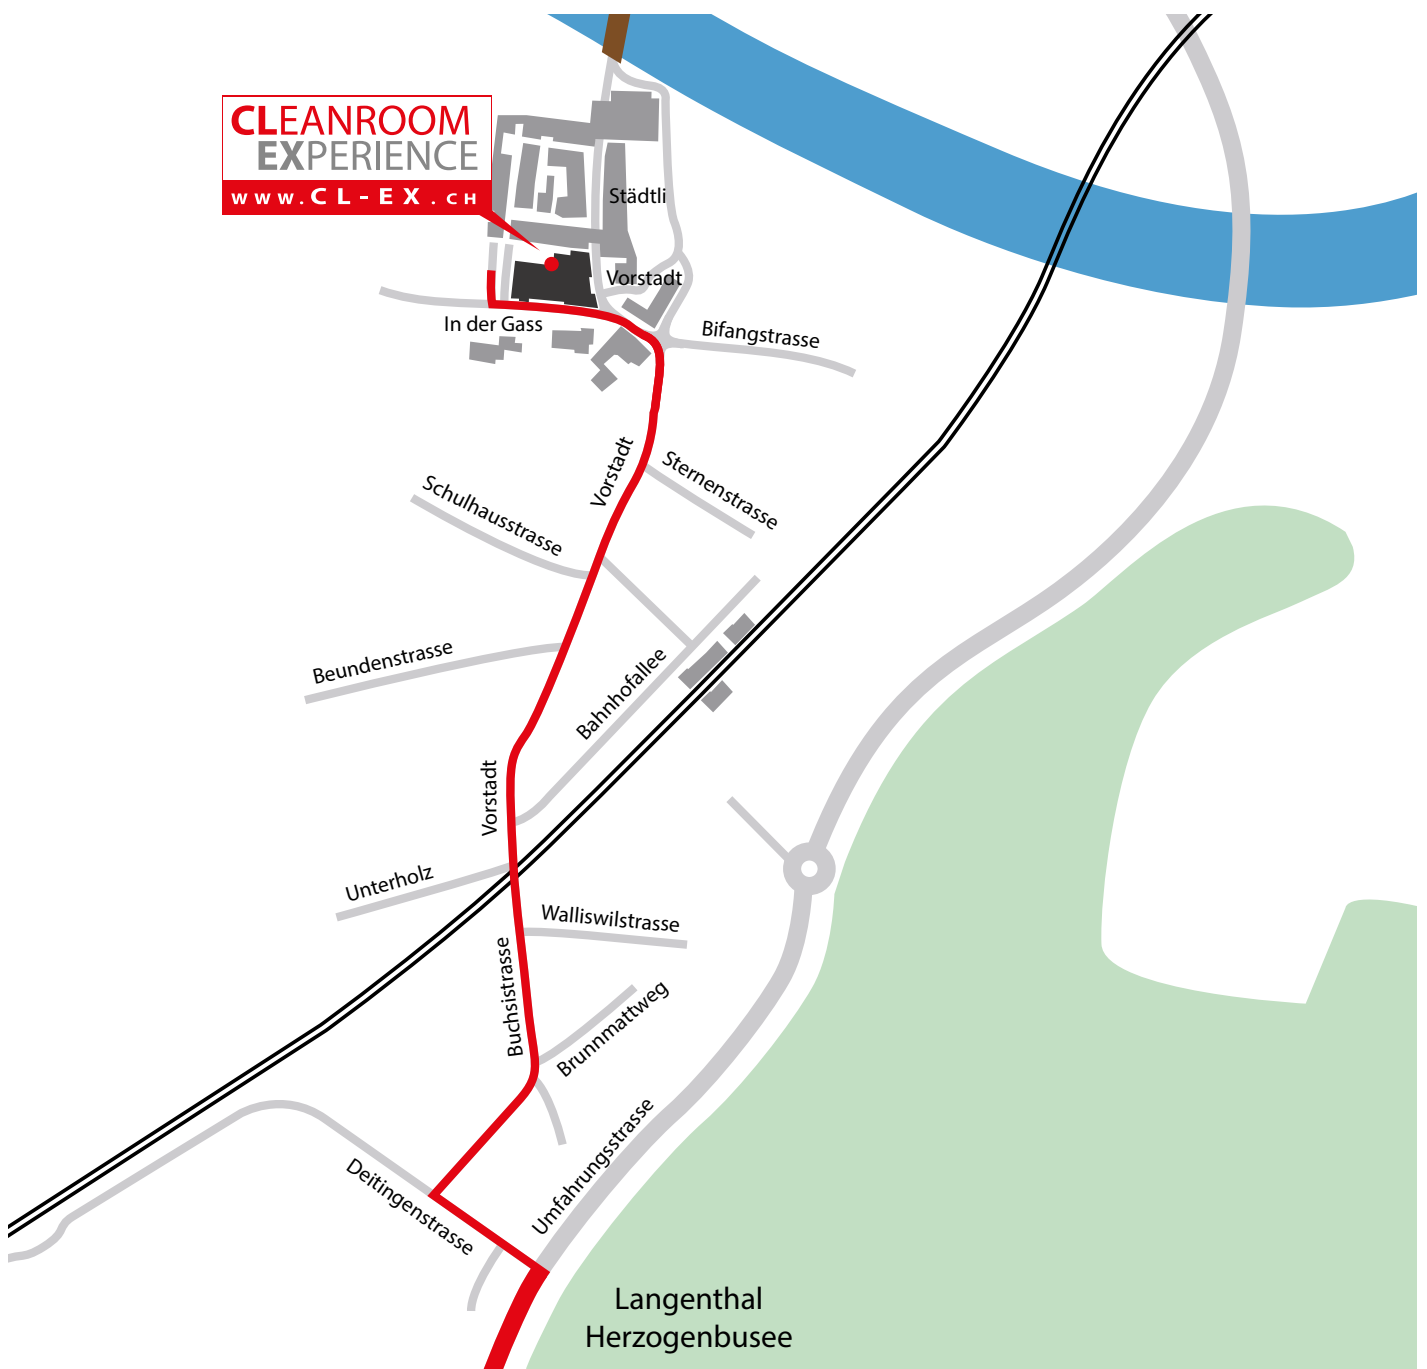

Zu Fuss

Vom Bahnhof bis zum Cleanroom Experience Showroom sind es lediglich 400m. Folgen Sie vom Bahnhofgelände gradeaus die Bahnhofsallee bis zum Ende. Daraufhin biegen Sie rechts in die Strasse „Vorstadt“ ein, bis Sie die Nr. 4 erreichen. Der Eingang zum Cleanroom Experience Showroom befindet sich auf der Rückseite des Gebäudes.

Anreise mit dem Auto

Anfahrt von der A1 / Route 5 (von Basel, Bern, Zürich, Luzern)

Verlassen Sie die A1 / Route 5 bei der Ausfahrt 42 – Wangen an der Aare und folgen Sie der Strassenführung Richtung Herzogenbuchsee. Folgen Sie der Wangenstrasse bis zum Kreisverkehr. Dort nehmen Sie die erste Ausfahrt. Anschliessend über die historische Holzbrücke und alles gerade aus, durchs „Städtli“ hindurch. Dann ist die Vorstadt 4 direkt auf der rechten Seite.

Anreise mit dem Auto

Anfahrt von der Route 22 (von Herzogenbuchsee)

Biegen Sie von der Route 22 links in die Deitingenstrasse – Wangen an der Aare ein und biegen Sie gleich sofort wieder rechts in die Buchsistrasse ein. Der Name der Strasse ändert sich auf „Vorstadt“. Bei der Nr. 4 haben Sie Ihr Ziel erreicht.