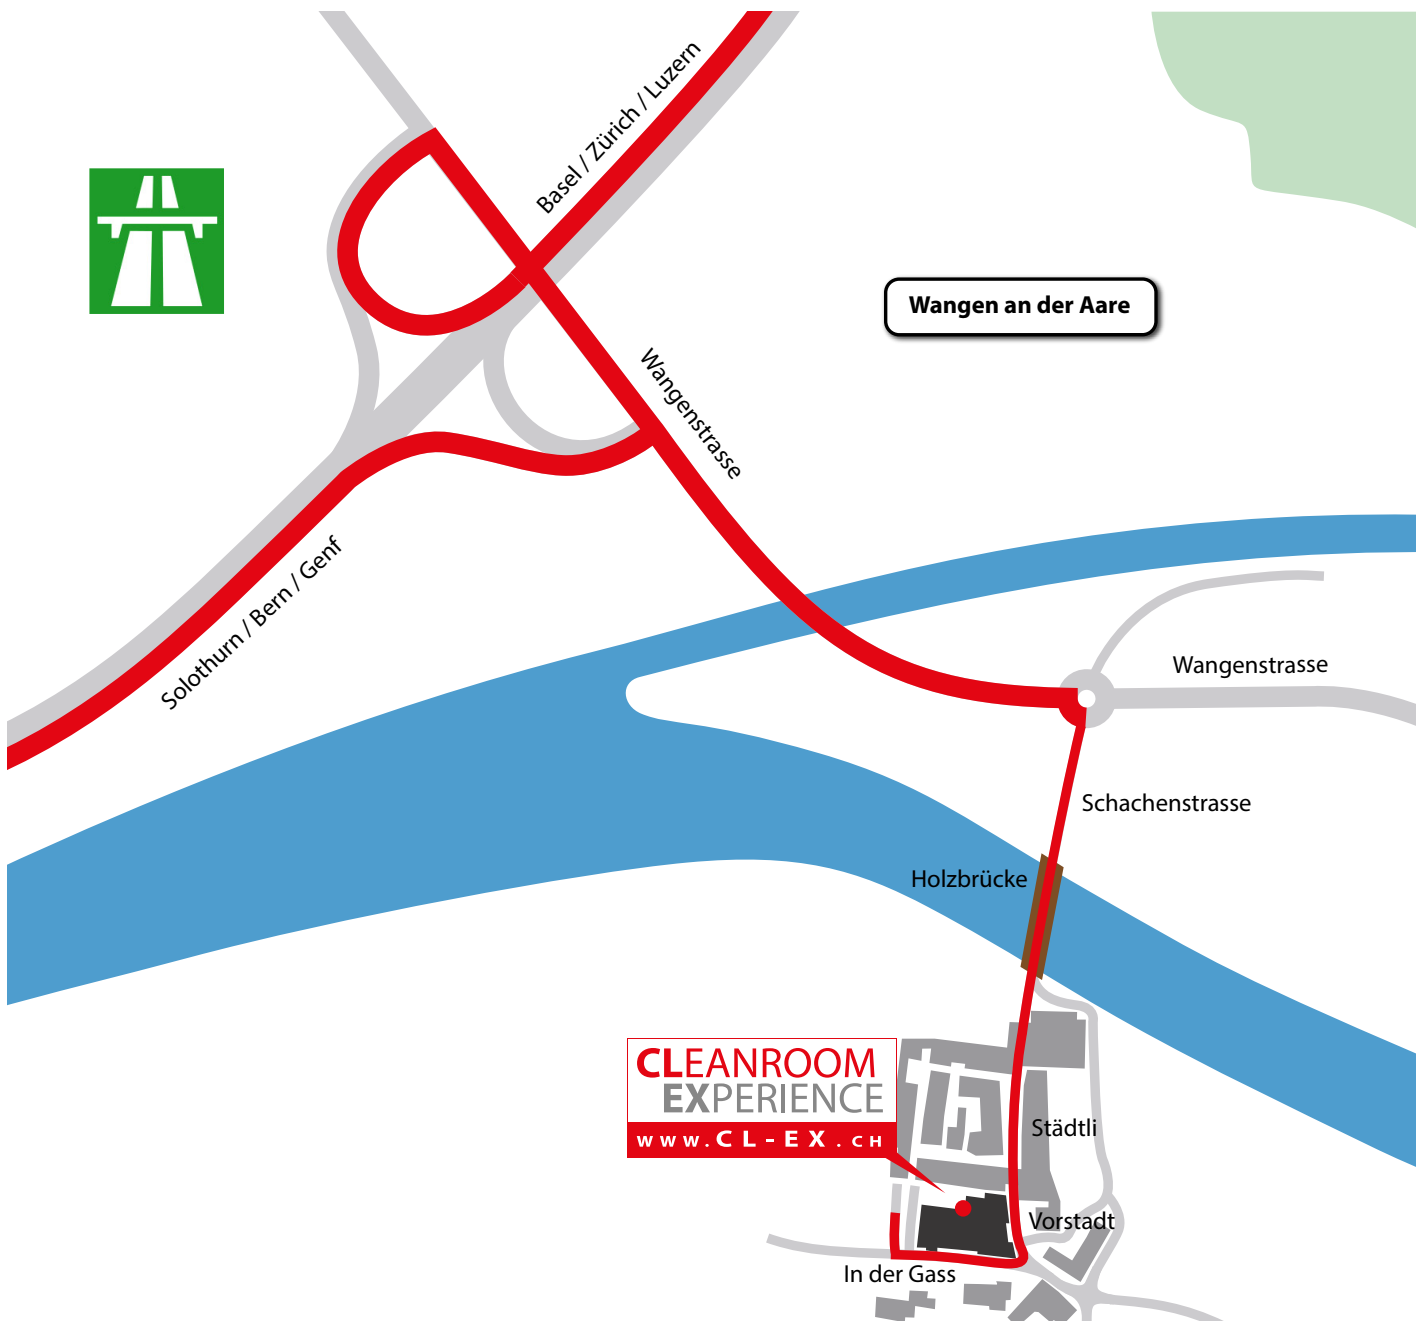

Adresse: Cleanroom Academy GmbH
Vorstadt 4
CH-3380 Wangen an der Aare

Mehr zur Anreise mit dem
Flugzeug

Mehr zur Anreise mit der
Bahn

Mehr zur Anreise mit dem
PKW

Parken

Flugzeug

Der nächste internationale und regionale Flughafen von Wangen an der Aare befindet sich im 65km entfernten Basel. Der Euroflughafen Basel ist bestens in das europäische und internationale Flugnetzwerk integriert. Um vom Flughafen zum Showroom zu gelangen können Sie entweder ein Auto mieten oder den Zug der Schweizer Bahn in Anspruch nehmen. Bitte folgen Sie den entsprechenden Beschreibungen.

Zu Fuss

Vom Bahnhof bis zum Cleanroom Experience Showroom sind es lediglich 400m. Folgen Sie vom Bahnhofgelände gradeaus die Bahnhofsallee bis zum Ende. Daraufhin biegen Sie rechts in die Strasse „Vorstadt“ ein, bis Sie die Nr. 4 erreichen. Der Eingang zum Cleanroom Experience Showroom befindet sich auf der Rückseite des Gebäudes.

Anreise mit dem Auto

Anfahrt von der A1 / Route 5 (von Basel, Bern, Zürich, Luzern)

Verlassen Sie die A1 / Route 5 bei der Ausfahrt 42 – Wangen an der Aare und folgen Sie der Strassenführung Richtung Herzogenbuchsee. Folgen Sie der Wangenstrasse bis zum Kreisverkehr. Dort nehmen Sie die erste Ausfahrt. Anschliessend über die historische Holzbrücke und alles gerade aus, durchs „Städtli“ hindurch. Dann ist die Vorstadt 4 direkt auf der rechten Seite.

Anreise mit dem Auto

Anfahrt von der Route 22 (von Herzogenbuchsee)

Biegen Sie von der Route 22 links in die Deitingenstrasse – Wangen an der Aare ein und biegen Sie gleich sofort wieder rechts in die Buchsistrasse ein. Der Name der Strasse ändert sich auf „Vorstadt“. Bei der Nr. 4 haben Sie Ihr Ziel erreicht.